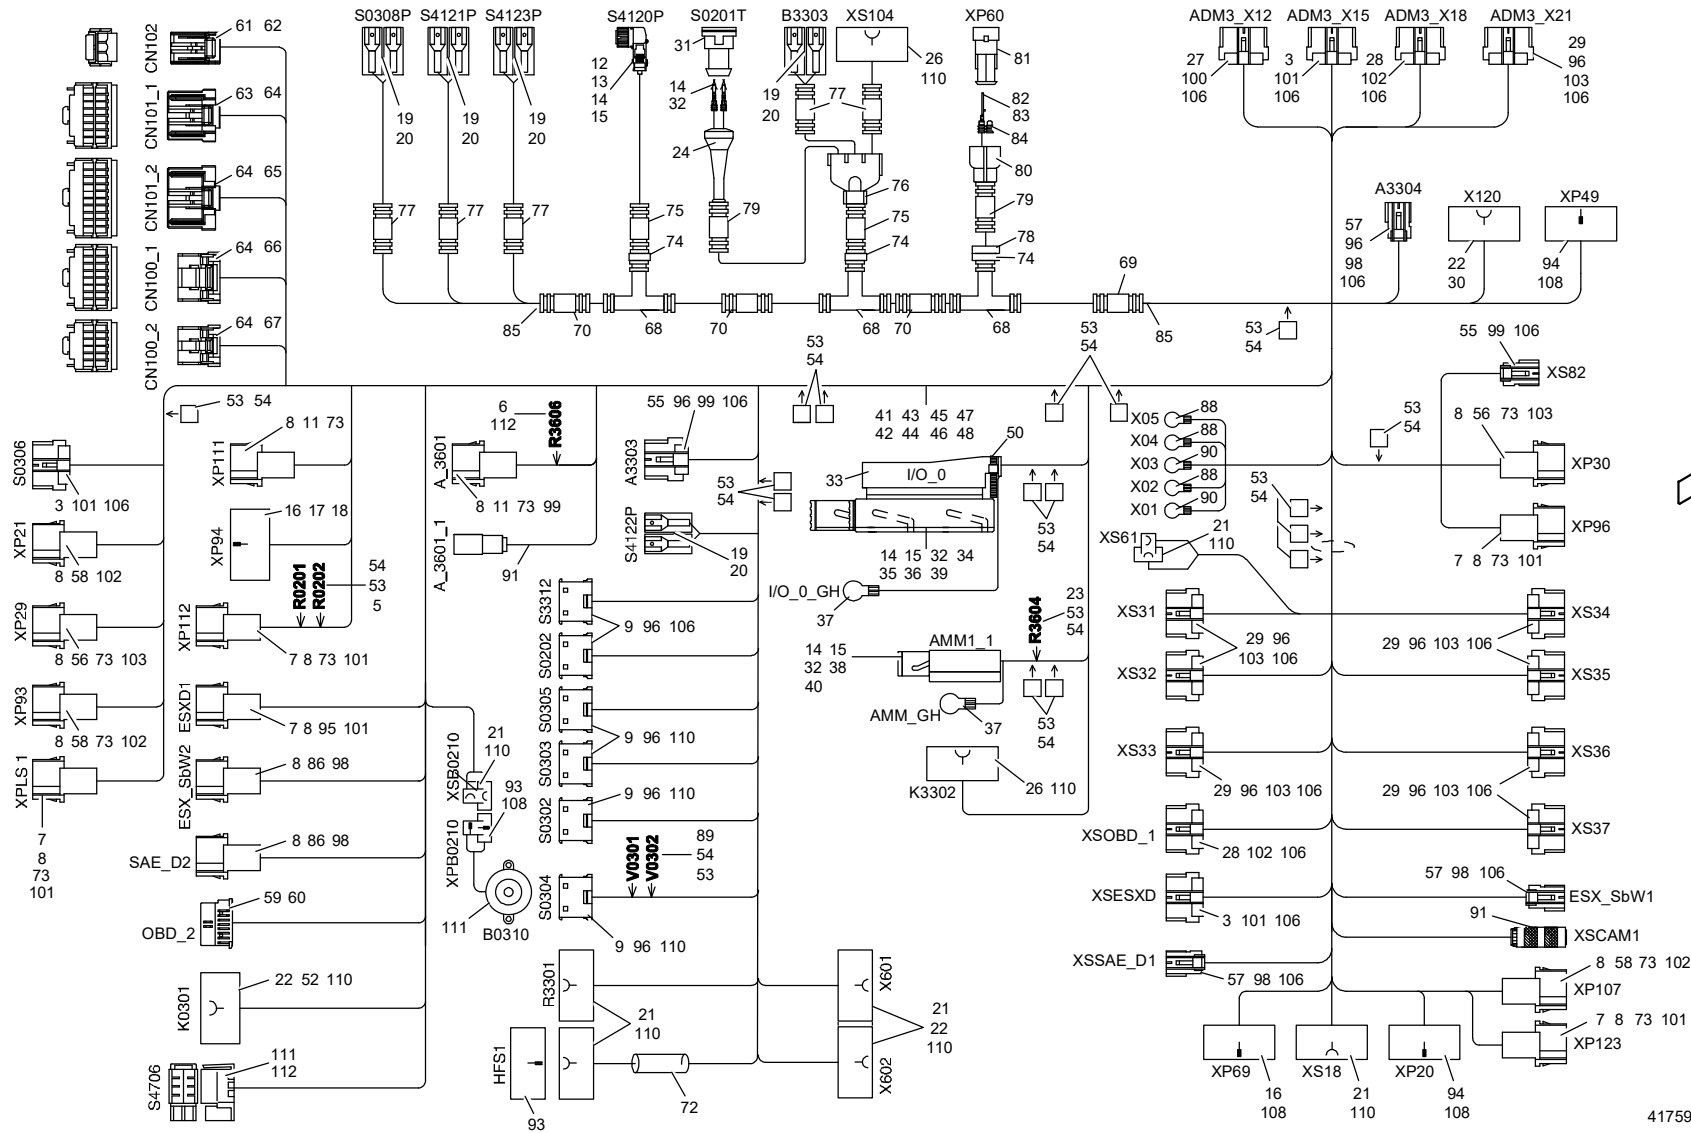

KABELBAUM ARMATURENBRETT LACED WIRING HARNESS, INSTRUMENT BOARD

BILDTADEL PICTORIAL DISPLAY

**GMK 6300
BE 550
G 000**

04.16

4175918-ETL A

1/4

KABELBAUM ARMATURENBRETT LACED WIRING HARNESS, INSTRUMENT BOARD

BILDTADEL PICTORIAL DISPLAY

**GMK 6300
BE 550
G 000**

04.16

4175918-ETL A

3/4

KABELBAUM ARMATURENBRETT LACED WIRING HARNESS, INSTRUMENT BOARD

BILDTAFFEL PICTORIAL DISPLAY

**GMK 6300
BE 550
G 000**

04.16

4175918-ETL A

4/4