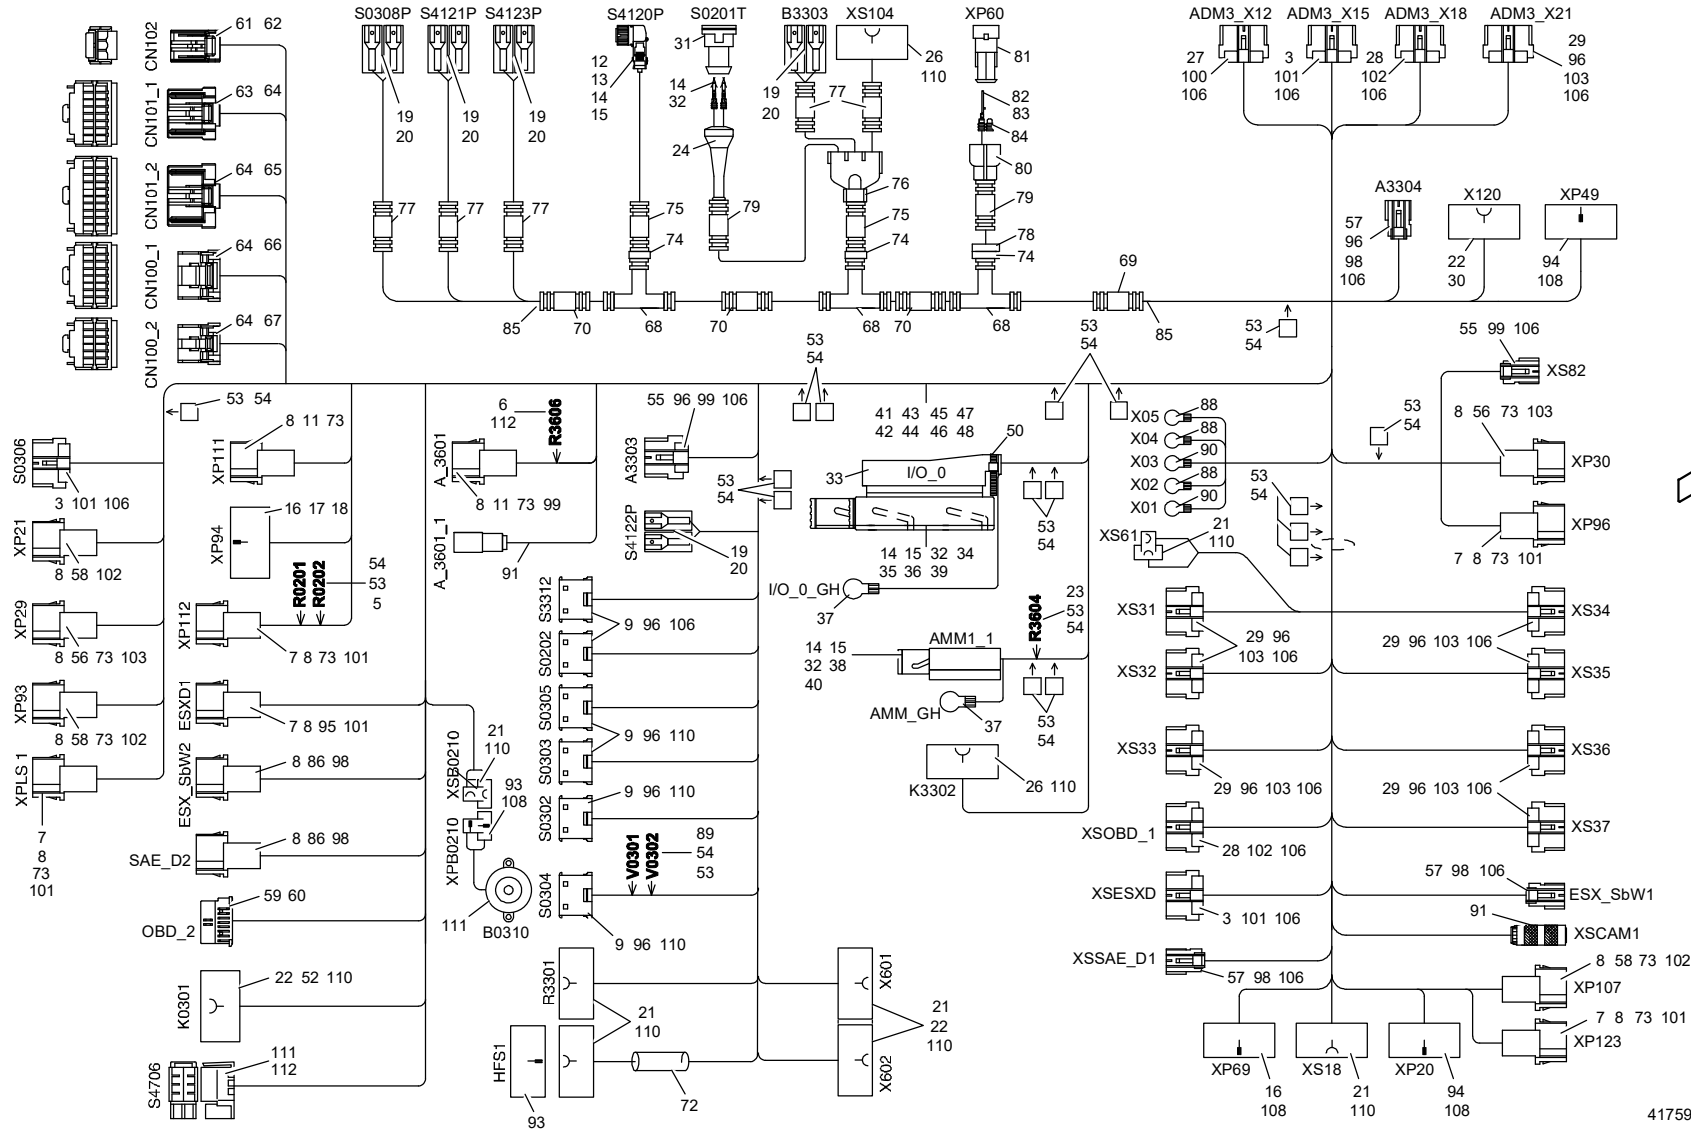

KABELBAUM ARMATURENBRETT LACED WIRING HARNESS, INSTRUMENT BOARD

BILDTADEL PICTORIAL DISPLAY

**GMK 6300
BE 550
G 000**

04.16

4175918-ETL A

1/4

KABELBAUM ARMATURENBRETT LACED WIRING HARNESS, INSTRUMENT BOARD

BILDTADEL PICTORIAL DISPLAY

**GMK 6300
BE 550
G 000**

04.16

4175918-ETL A

3/4

KABELBAUM ARMATURENBRETT LACED WIRING HARNESS, INSTRUMENT BOARD

BILDTAFFEL PICTORIAL DISPLAY

**GMK 6300
BE 550
G 000**

04.16

4175918-ETL A

4/4